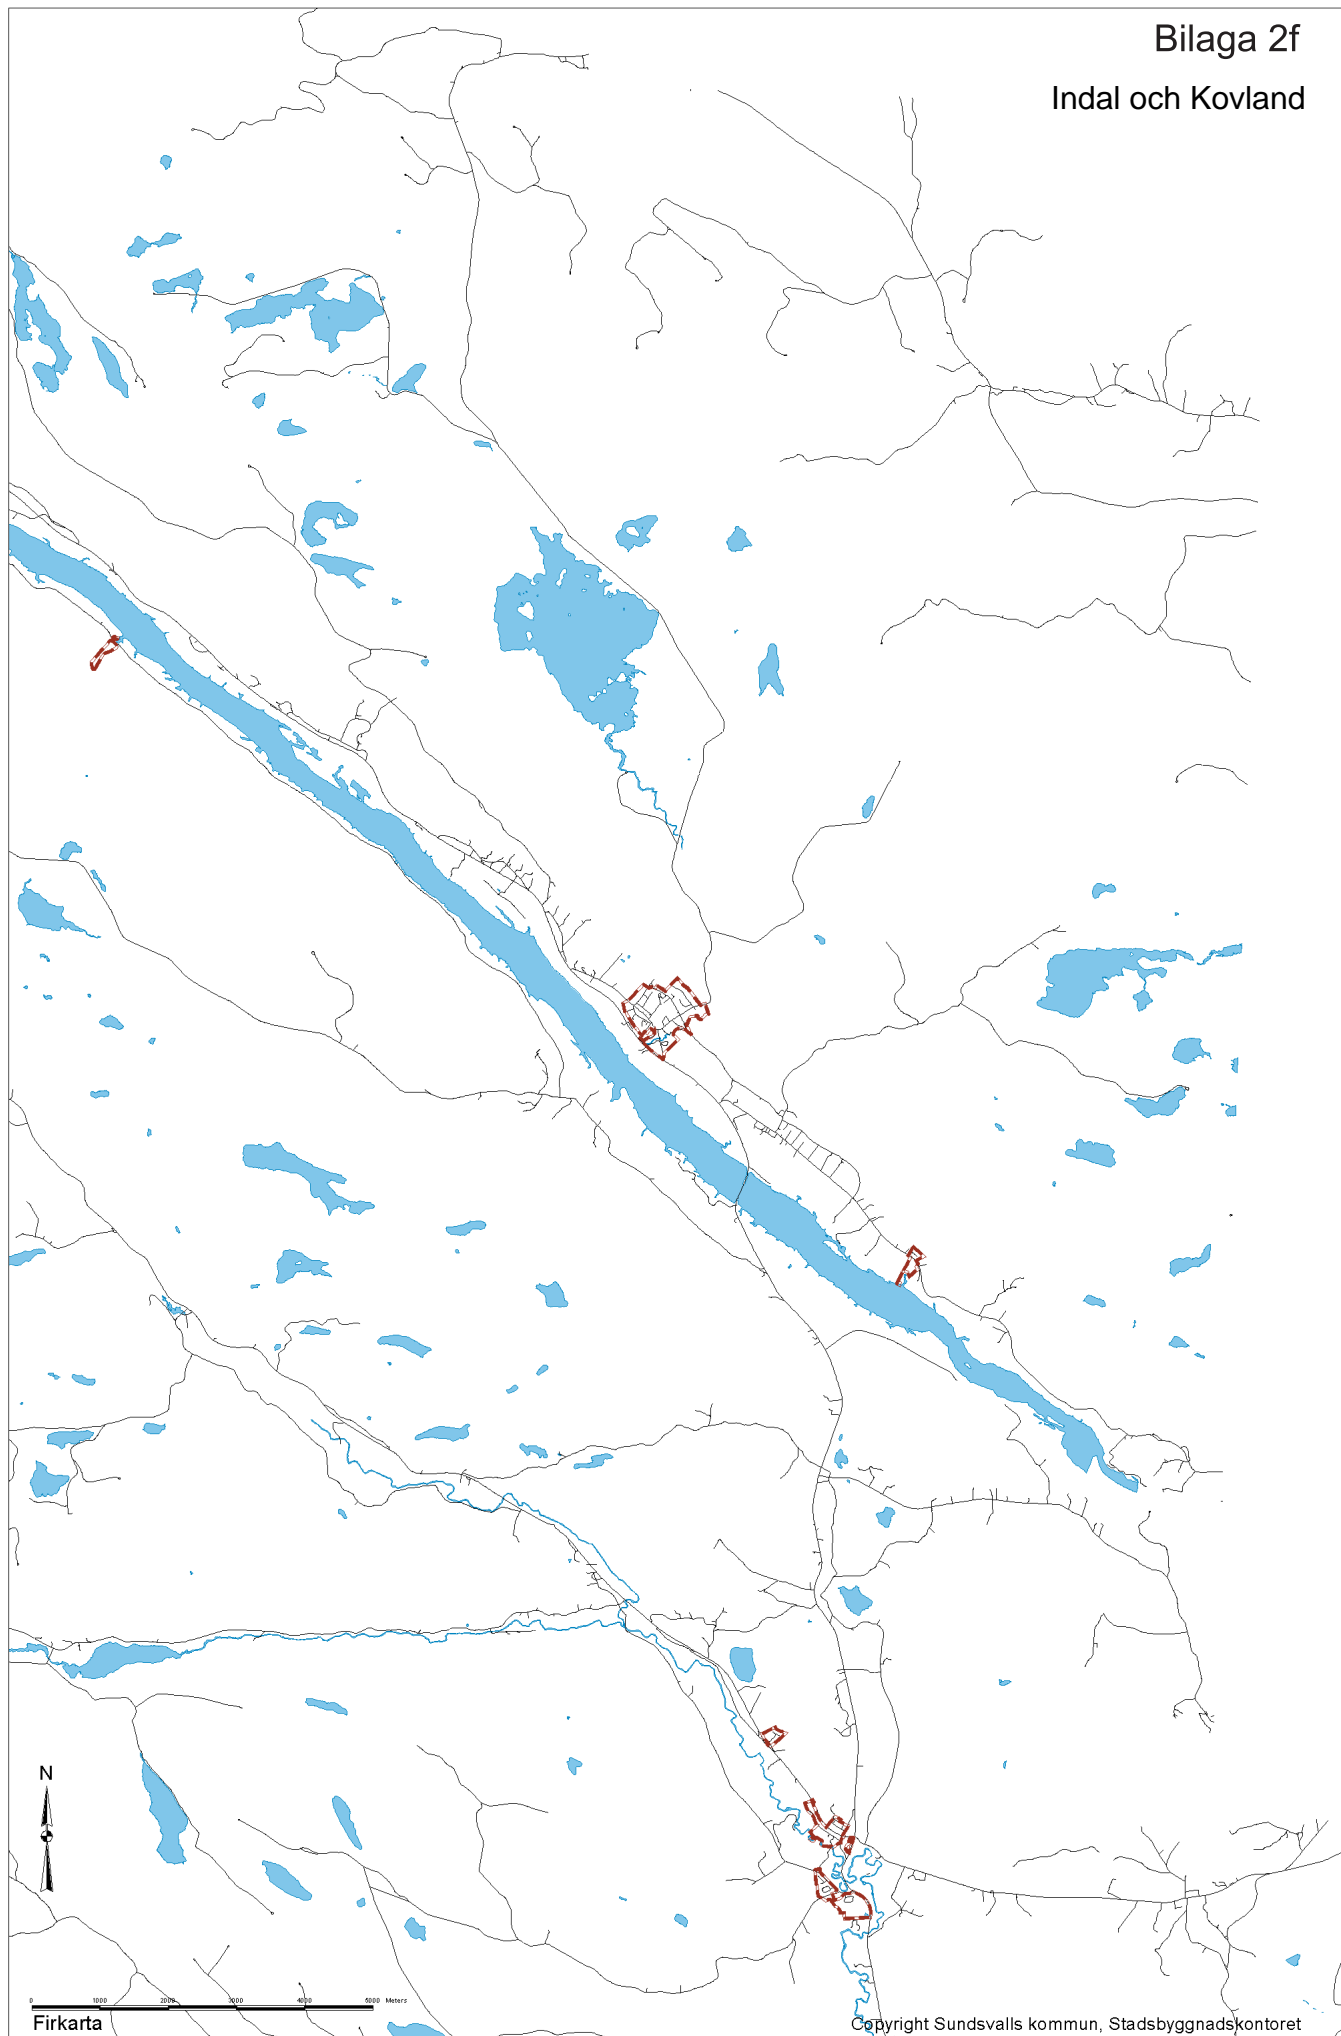

Bilaga 2 a  
Sundsvalls tätort och Alnö

Bilaga 2b  
Njurunda

0 1000 2000 3000 4000 5000 6000 meters

Firkarta

Bilaga 2c  
Matfors

Bilaga 2d  
Nedansjö

Firkarta

Bilaga 2e  
Stöde

0 1000 2000 3000 4000 5000 Meters

Firkarta

Copyright Sundsvalls kommun, Stadsbyggnadskontoret

## Indal och Kovland

0 1000 2000 3000 4000 Metrar

Firkarta

Copyright Sundsvalls kommun, Stadsbyggnadskontoret

0 1000 2000 3000 4000 5000 Meters  
Firkarta 1:24923