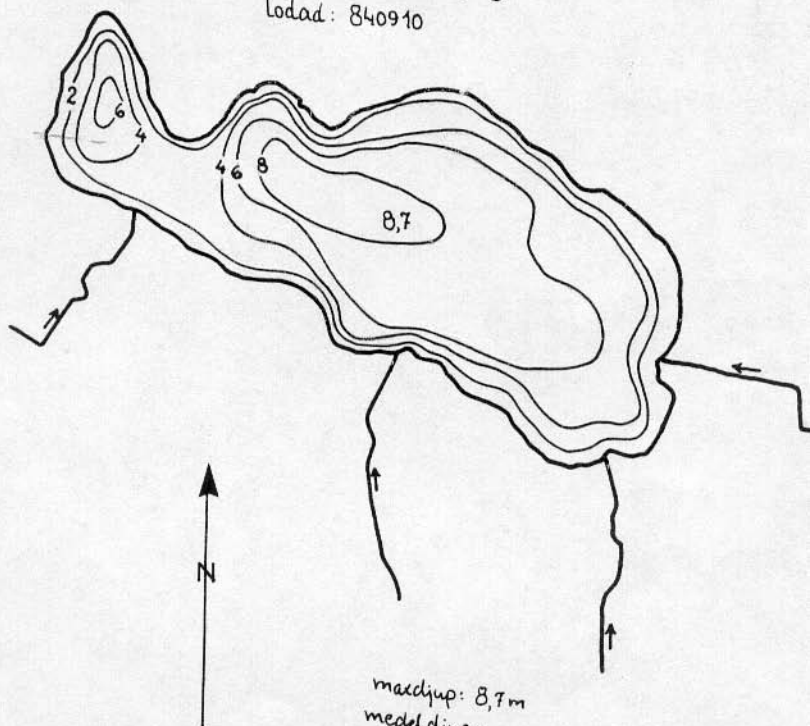

ORRSJÖN 689905 157708 (16 H NO)

105 m. ö.h.

ekvidistans: 2-4-6-8

lodad: 840910

maxdjup: 8,7 m
medel djup:
volym:

SKALA 1:10 000